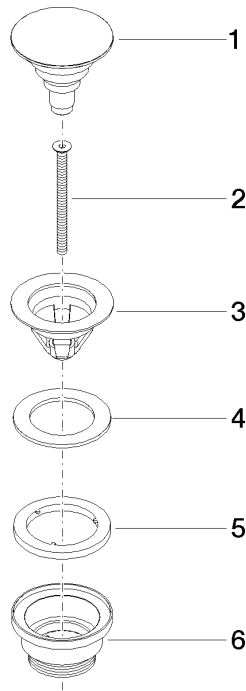

10 125 970

S'adapte aux gammes suivantes : IMO,  
LULU, MADISON, MEM, TARA, CL.1, LISSÉ,  
VAIA, META, CYO

	Bronze brossé	10 125 970-42
	Chrome	10 125 970-00
	Platine brossé	10 125 970-06
	Platine	10 125 970-08
	Laiton (Or 23cts)	10 125 970-09
	Dark Chrome	10 125 970-19
	Or clair	10 125 970-26
	Or clair brossé	10 125 970-27
	Laiton brossé (Or 23cts)	10 125 970-28
	Noir mat	10 125 970-33
	platine / platine mat	10 125 970-36
	Laiton / Laiton brossé (Or 23cts)	10 125 970-38
	Champagne brossé (Or 22cts)	10 125 970-46
	Champagne (Or 22cts)	10 125 970-47
	Chrome brossé	10 125 970-93
	Dark Platinum brossé	10 125 970-99

## Garniture d'écoulement avec fermeture à pression 1 1/4" - Bronze brossé

---

IMO

10 125 970

Convient uniquement à un lavabo avec trop-plein.

10 125 970

mm [inches]

10 125 970

### Liste des pièces de rechange

N°	Article Numéro	Désignation	Fréquence de montage	Délai de livraison
1	04 31 20 096 00-42	bonde de fond	1	-
La pièce de rechange ne peut plus être commandée, veuillez commander l'article de remplacement				
2	09 30 30 179 90	vis	1	2
3	09 11 01 038-42	tasse	1	60
4	09 14 05 061 90	joint	1	2
5	09 14 03 153 90	joint	1	2
6	09 11 10 156-42	raccord	1	60