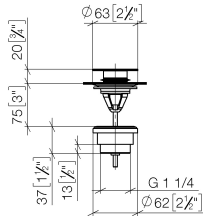

## Garniture d'écoulement avec fermeture à pression 1 1/4" - Bronze brossé

---

IMO

10 125 970

Convient uniquement à un lavabo avec trop-plein.

10 125 970

mm [inches]

10 125 970